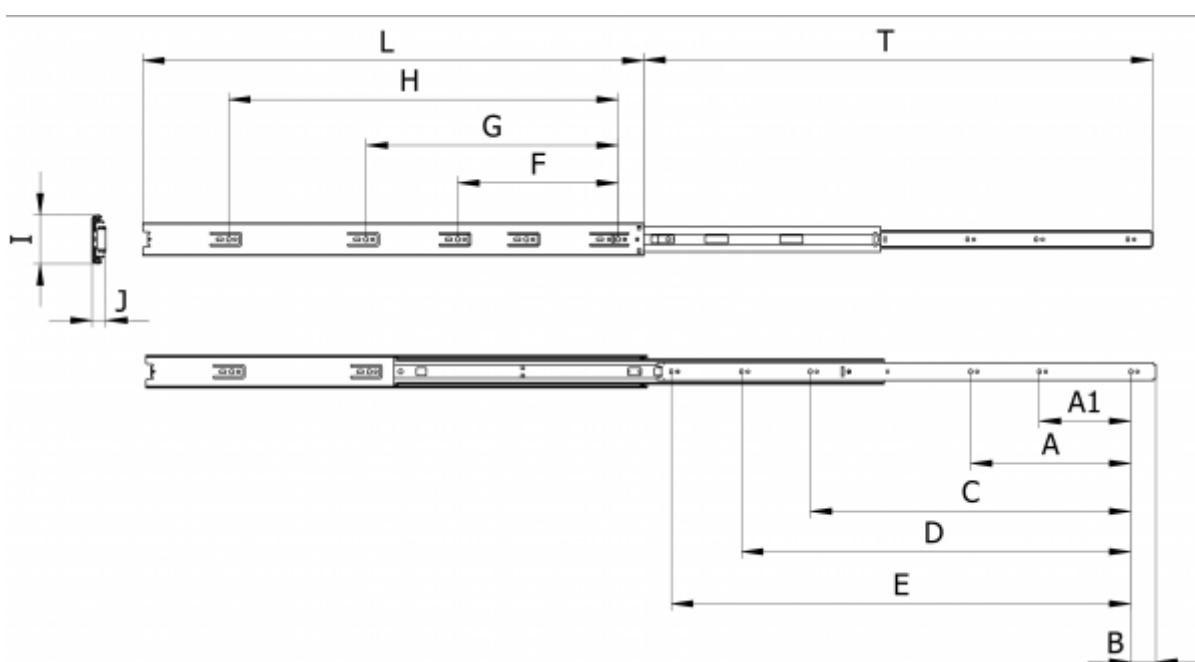

Varenummer: 11134033

Beskrivelse: Thomas Regout skuffeskinne 11134033 4608, 3led
indb.mål 300 mm / bæreevne 50 kg / udtræk 305 mm

Mål

A	= -	G = -
A1	= -	H = -
B	= 35	I = 45.4
Bæreevne	= 50	J = 12.7
C	= -	L = 300
D	= -	T = 305
E	= 242	
F	= 224	